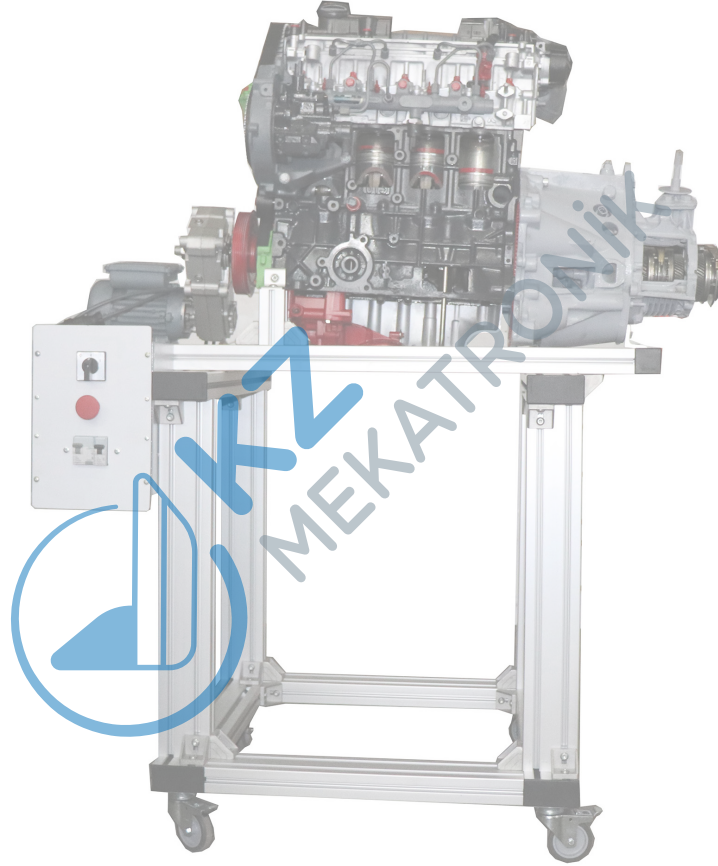

BENZİNLİ / DİZEL MOTOR KESİTİ EĞİTİM SETİ

Benzinli / Dizel Motor Kesiti Eğitim Seti, amacına uygun olarak benzinli/dizel motorun çeşitli aksamaları kesit halindedir. Sisteme enerji verildiğinde benzinli/dizel motorun çalışma sistemi farklı noktalardan gözlemlenebilmektedir. Kesit alınan bölgeler ve bileşenler farklı renklerle boyanmıştır. Sistemin hareketi, şebeke geriliminden beslenen asenkron motor ile sağlanmaktadır. Sisteme enerji verildiğinde, motor 5 devir / dakika gibi düşük bir hızda çalışmaktadır. Bu durum, sistemdeki hareketi kolaylıkla gözlemlenebilmesi için tanınmaktadır. Ayrıca sistemde aktif yağlama olmayacağı için bu düşük devir sayısı ile mekanik arızaya yol açabilecek uygulamalar engellenmiştir. Elektriksel ve mekanik oluşabilecek güvenlik zaafları düşünülmüş olup kullanıcının güvenliği ön planda tutularak tasarlanmıştır. Sistemin konumlandırıldığı platform, kolay hareket ettirilebilen ve kilitlenebilen tekerlekler üzerindedir. Panelin tamamı dayanıklı metallerden oluşmaktadır.

EĞİTİM SETİ

EĞİTİM SETİ EKİPMANLARI

- Benzinli / Dizel Motor Kesiti
- Asenkron Motor ve Redüktör(1/5 d/d)
- Hareket Ettirilebilen Dayanıklı Metal Platform
- Kaçak Akım Korumalı Enerji Panosu