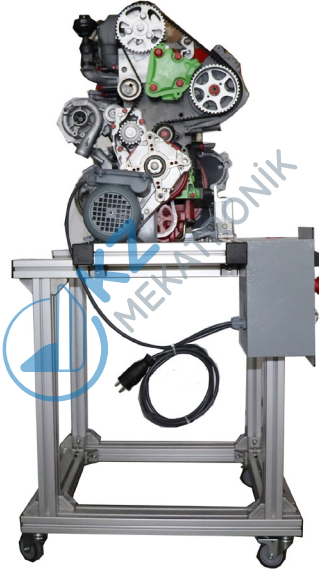

BENZİNLİ / DİZEL MOTOR KESİTİ EĞİTİM SETİ

Benzinli / Dizel Motor Kesiti Eğitim Seti, amacına uygun olarak benzinli/dizel motorun çeşitli aksamaları kesit halindedir. Sisteme enerji verildiğinde benzinli/dizel motorun çalışma sistemi farklı noktalardan gözlemlenebilmektedir. Kesit alınan bölgeler ve bileşenler farklı renklerle boyanmıştır. Sistemin hareketi, şebeke geriliminden beslenen asenkron motor ile sağlanmaktadır. Sisteme enerji verildiğinde, motor 5 devir / dakika gibi düşük bir hızda çalışmaktadır. Bu durum, sistemdeki hareketi kolaylıkla gözlemlenebilmesi için tanınmaktadır. Ayrıca sistemde aktif yağlama olmayacağı için bu düşük devir sayısı ile mekanik arızaya yol açabilecek uygulamalar engellenmiştir. Elektriksel ve mekanik oluşabilecek güvenlik zaafları düşünülmüş olup kullanıcının güvenliği ön planda tutularak tasarlanmıştır. Sistemin konumlandırıldığı platform, kolay hareket ettirilebilen ve kilitlenebilen tekerlekler üzerindedir. Panelin tamamı dayanıklı metallerden oluşmaktadır.

EĞİTİM SETİ

EĞİTİM SETİ EKİPMANLARI

- Benzinli / Dizel Motor Kesiti
- Asenkron Motor ve Redüktör(1/5 d/d)
- Hareket Ettirilebilen Dayanıklı Metal Platform
- Kaçak Akım Korumalı Enerji Panosu