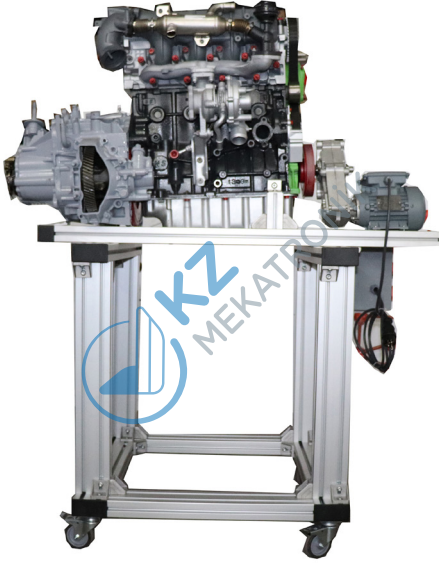

BENZİNLİ / DİZEL MOTOR KESİTİ EĞİTİM SETİ

Benzinli / Dizel Motor Kesiti Eğitim Seti, amacına uygun olarak benzinli/dizel motorun çeşitli aksamaları kesit halindedir. Sisteme enerji verildiğinde benzinli/dizel motorun çalışma sistemi farklı noktalardan gözlemlenebilmektedir. Kesit alınan bölgeler ve bileşenler farklı renklerle boyanmıştır. Sistemin hareketi, şebeke geriliminden beslenen asenkron motor ile sağlanmaktadır. Sisteme enerji verildiğinde, motor 5 devir / dakika gibi düşük bir hızda çalışmaktadır. Bu durum, sistemdeki hareketi kolaylıkla gözlemlenebilmesi için tanınmaktadır. Ayrıca sistemde aktif yağlama olmayacağı için bu düşük devir sayısı ile mekanik arızaya yol açabilecek uygulamalar engellenmiştir. Elektriksel ve mekanik oluşabilecek güvenlik zaafları düşünülmüş olup kullanıcının güvenliği ön planda tutularak tasarlanmıştır. Sistemin konumlandırıldığı platform, kolay hareket ettirilebilen ve kilitlenebilen tekerlekler üzerindedir. Panelin tamamı dayanıklı metallerden oluşmaktadır.

EĞİTİM SETİ

EĞİTİM SETİ EKİPMANLARI

- Benzinli / Dizel Motor Kesiti
- Asenkron Motor ve Redüktör(1/5 d/d)
- Hareket Ettirilebilen Dayanıklı Metal Platform
- Kaçak Akım Korumalı Enerji Panosu